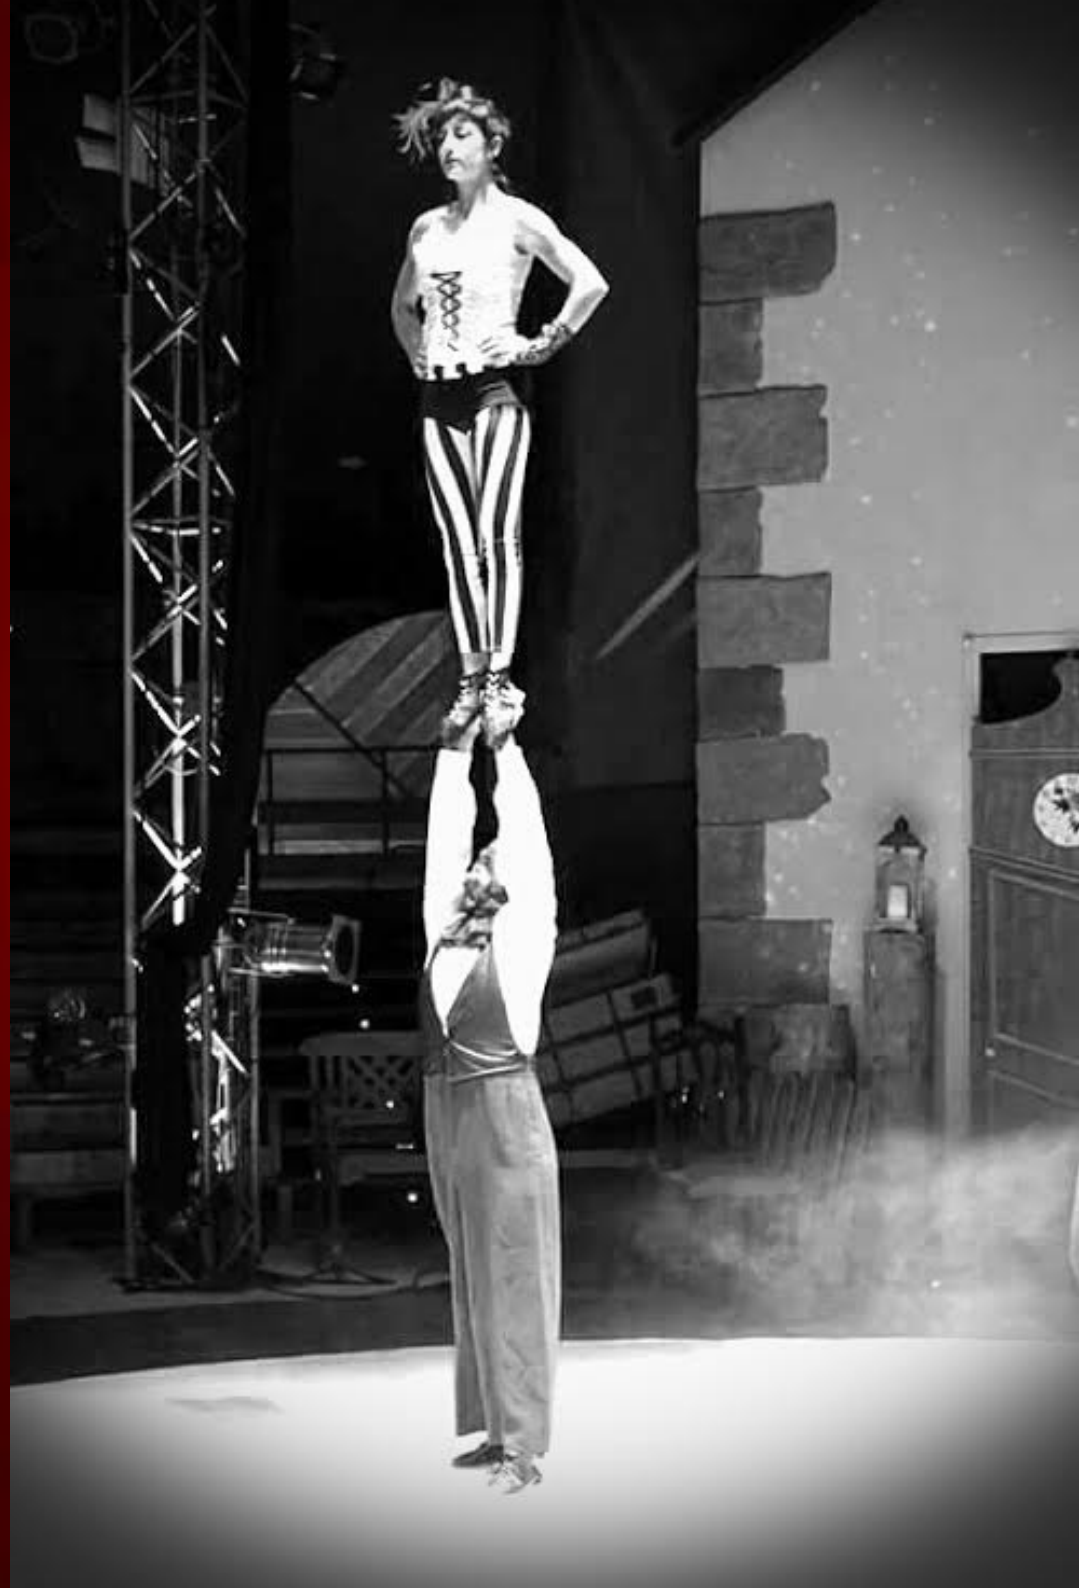

# SINOPSIS

Este formato de espectáculo nace en el 2014, dentro de la compañía EL CIRCÓDROMO, y con la agrupación de artistas profesionales del mundo del circo, para generar un show con diferentes disciplinas circenses..

De esta fusión, toma vida esta gala de circo, capaz de deleitar a todos los públicos. Se caracteriza por sus dificultades técnicas en acrobacias, malabares, danza, aéreos, contorsión, equilibrios imposibles.... entre muchas más sorpresas.

Este espectáculo acercará el espectador a la magia del circo actual, un circo fresco, variado y diferente; adaptado a distintas ambientaciones y temáticas (Navidad, Fantasía, Retro-vintage, Carnaval, Circo Clásico...).

# EL CIRCODROMO